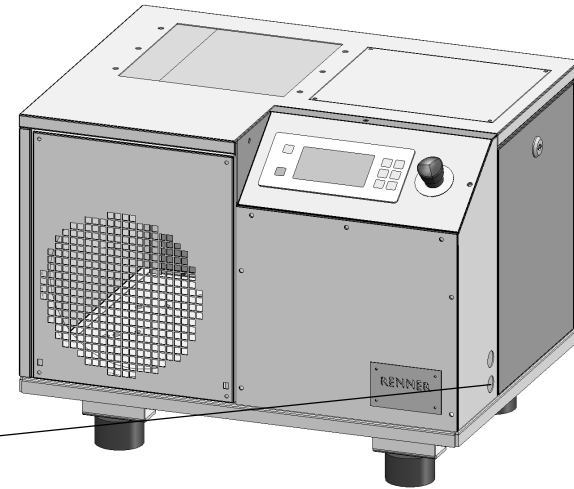

Elektrokabeleingang  
Power cable inlet  
Alimentation électrique

RENNER GmbH 74363 Güglingen						Maßstab:	Gewicht:
				Datum	Name	Angebotszeichnung RS-B 5,5	
				Bearb.:			
				Gegr.:			
				Norm:			
				Urspr.:			Blatt
Zust.	Änderung	Datum	Name	Urspr.:	Ers. f.:	Ers. d.:	Bl.