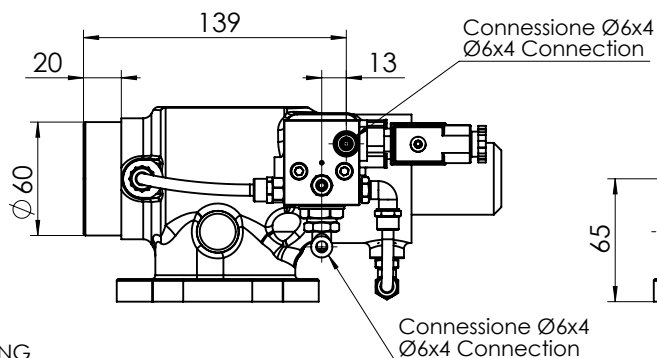

## REGOLATORE ASPIRAZIONE MOD. C40E INTAKE REGULATOR VALVE MOD. C40E

**S.I. sistema internazionale**  
 Le quote mostrate sono in mm  
 The showed dimensions are in mm

V.M.C. s.p.a. - Via Palazzon 35 - 36051 CREAZZO (VI) - ITALY - Internet : [www.vmcitaly.com](http://www.vmcitaly.com)  
 Tel.+39 0444/521471 - 0444/341115 - Fax +39 0444/275112 - E-mail : [info@vmcitaly.com](mailto:info@vmcitaly.com)

## REGOLATORE ASPIRAZIONE MOD. C40E INTAKE REGULATOR VALVE MOD. C40E

SEDE O-RING  
 O-RING SEAT

Connessione Ø0.24x0.16  
 Ø0.24x0.16 Connection

G1/4 Connessione per iniezione aria  
 G1/4 Connection for Air Injection

TIPO TYPE	PQ	REVISIONE REVISION	00	DATA DATE	07/14	GRUPPO LINE	510	ARTICOLO ARTICLE	.07	MODELLO MODEL	00
--------------	----	-----------------------	----	--------------	-------	----------------	-----	---------------------	-----	------------------	----