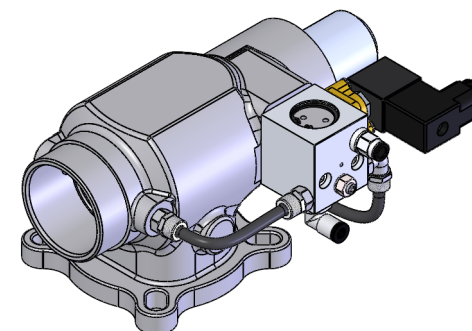

## REGOLATORE ASPIRAZIONE MOD. C40E INTAKE REGULATOR VALVE MOD. C40E

SEDE O-RING  
 O-RING SEAT

Connessione Ø0.24x0.16  
 Ø0.24x0.16 Connection

G1/4 Connessione per iniezione aria  
 G1/4 Connection for Air Injection

G1/8 Connessione  
 G1/8 Connection