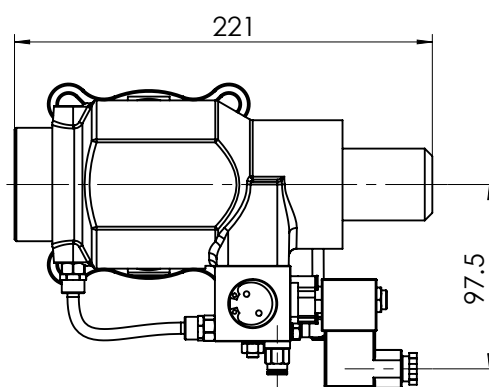

## REGOLATORE ASPIRAZIONE MOD. C40E INTAKE REGULATOR VALVE MOD. C40E

**S.I. sistema internazionale**  
 Le quote mostrate sono in mm  
 The showed dimensions are in mm

V.M.C. s.p.a. - Via Palazzon 35 - 36051 CREAZZO (VI) - ITALY - Internet : [www.vmcitaly.com](http://www.vmcitaly.com)  
 Tel.+39 0444/521471 - 0444/341115 - Fax +39 0444/275112 - E-mail : [info@vmcitaly.com](mailto:info@vmcitaly.com)

## REGOLATORE ASPIRAZIONE MOD. C40E INTAKE REGULATOR VALVE MOD. C40E

SEDE O-RING  
 O-RING SEAT

Connessione Ø0.24x0.16  
 Ø0.24x0.16 Connection

G1/4 Connessione per iniezione aria  
 G1/4 Connection for Air Injection

TIPO TYPE	PQ	REVISIONE REVISION	00	DATA DATE	07/14	GRUPPO LINE	510	ARTICOLO ARTICLE	.07	MODELLO MODEL	00
--------------	----	-----------------------	----	--------------	-------	----------------	-----	---------------------	-----	------------------	----