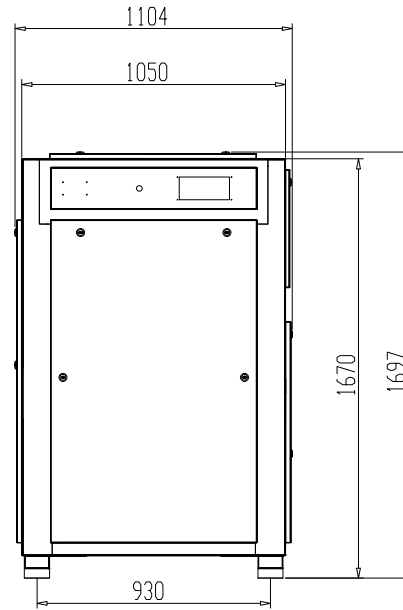

Elektroanschluss
Power cable inlet
Alimentation électrique

Lufteintritt
Cooling air inlet
Entree d'air de refroidissement

Abluft
Cooling air outlet
Sortie d'air de refroidissement

Lufteintritt
Cooling air inlet
Entree d'air de refroidissement

Druckluftaustritt 2'
Compressed air outlet 2 Bsp
Depart d'air 2 gaz

<small>REINER Druck- Kompressoren Carl-Wilhelm-Furtw. 52 7448 Kollbach Tel: 07141 2220-100 Fax: 07141 2220-101</small>			Maßstab M 1:10	Gewicht 0,0000 kg
Best.Nr. 19.07.07 Lager 19.05.010 Le.Terr. 19.07.07 CAD SABB0857	Datum Name	RS 75 - NK200 -		
	Blatt	AZEA-I1-0010		
Zust. Änderung Datum Name	Kompressoren	Blatt		