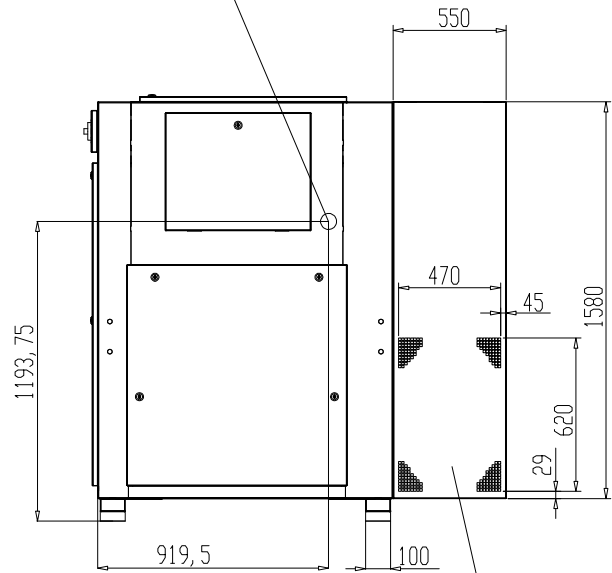

Elektroanschluss
Power cable inlet
Alimentation électrique

Lufteintritt
Cooling air inlet
Entree d'air de refroidissement

Abluft
Cooling air outlet
Sortie d'air de refroidissement

Lufteintritt
Cooling air inlet
Entree d'air de refroidissement

Druckluftaustritt 2'
Compressed air outlet 2 Bsp
Depart d'air 2 gaz

<small>REINER Druck- Kompressoren Carl-Wilhelm-Furtw. 52 7448 Kollbach Tel: 07141 2220-100 Fax: 07141 2220-101</small>			Maßstab M 1:10	Gewicht 0,0000 kg
Best.Nr. 19.07.07 Lager 19.05.010 Le.Terr. 19.07.07 CAD SABB0857	Datum Name	RS 75 - NK200 -		
	Blatt	AZEA-I1-0010		
Zust. Änderung Datum Name	Kompressoren	Blatt		