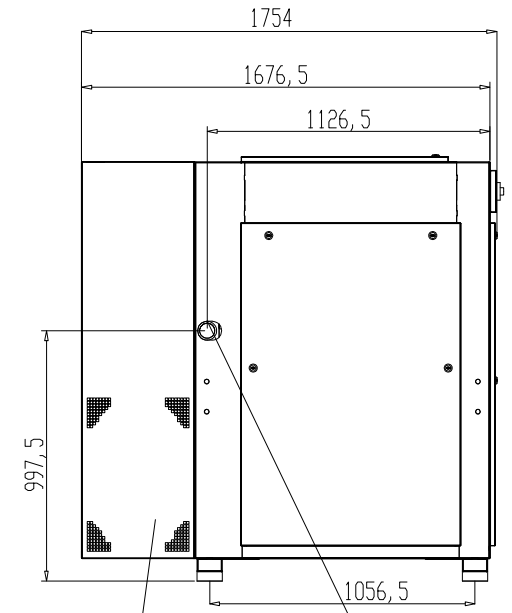

Elektroanschluss
Power cable inlet
Alimentation électrique

Lufteintritt
Cooling air inlet
Entree d'air de refroidissement

Abluft
Cooling air outlet
Sortie d'air de refroidissement

Lufteintritt
Cooling air inlet
Entree d'air de refroidissement

Druckluftaustritt 2'
Compressed air outlet 2 Bsp
Depart d'air 2 gaz

<small>REINER Druck- Kompressoren Carl-Wilhelm-Furtw. 52 7448 Kollbach Tel: 07141 2220-100 Fax: 07141 2220-101</small>			Maßstab M 1:10	Gewicht 0,0000 kg
Best.Nr. 19.07.07 Lager 19.05.010 Le.Terr. 19.07.07 CAD SABB0857	Datum Name	RS 75 - NK200 -		
	Blatt	AZEA-I1-0010		
Zust. Änderung Datum Name	Kompressoren	Blatt		