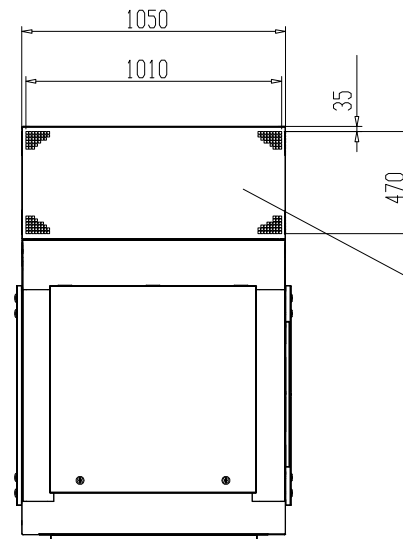

Elektroanschluss
Power cable inlet
Alimentation électrique

Lufteintritt
Cooling air inlet
Entree d'air de refroidissement

Abluft
Cooling air outlet
Sortie d'air de refroidissement

Lufteintritt
Cooling air inlet
Entree d'air de refroidissement

Druckluftaustritt 2'
Compressed air outlet 2 Bsp
Depart d'air 2 gaz

<small>REINER Druck- Kompressoren Carl-Wilhelm-Furtw. 52 7448 Kollbach Tel: 07141 2220-100 Fax: 07141 2220-101</small>			Maßstab M 1:10	Gewicht 0,0000 kg
Best.Nr. 19.07.07 Lager 19.05.010 Le.Terr. 19.07.07 CAD SABB0857	Datum Name	RS 75 - NK200 -		
	Blatt	AZEA-I1-0010		
Zust. Änderung Datum Name	Kompressoren	Blatt		