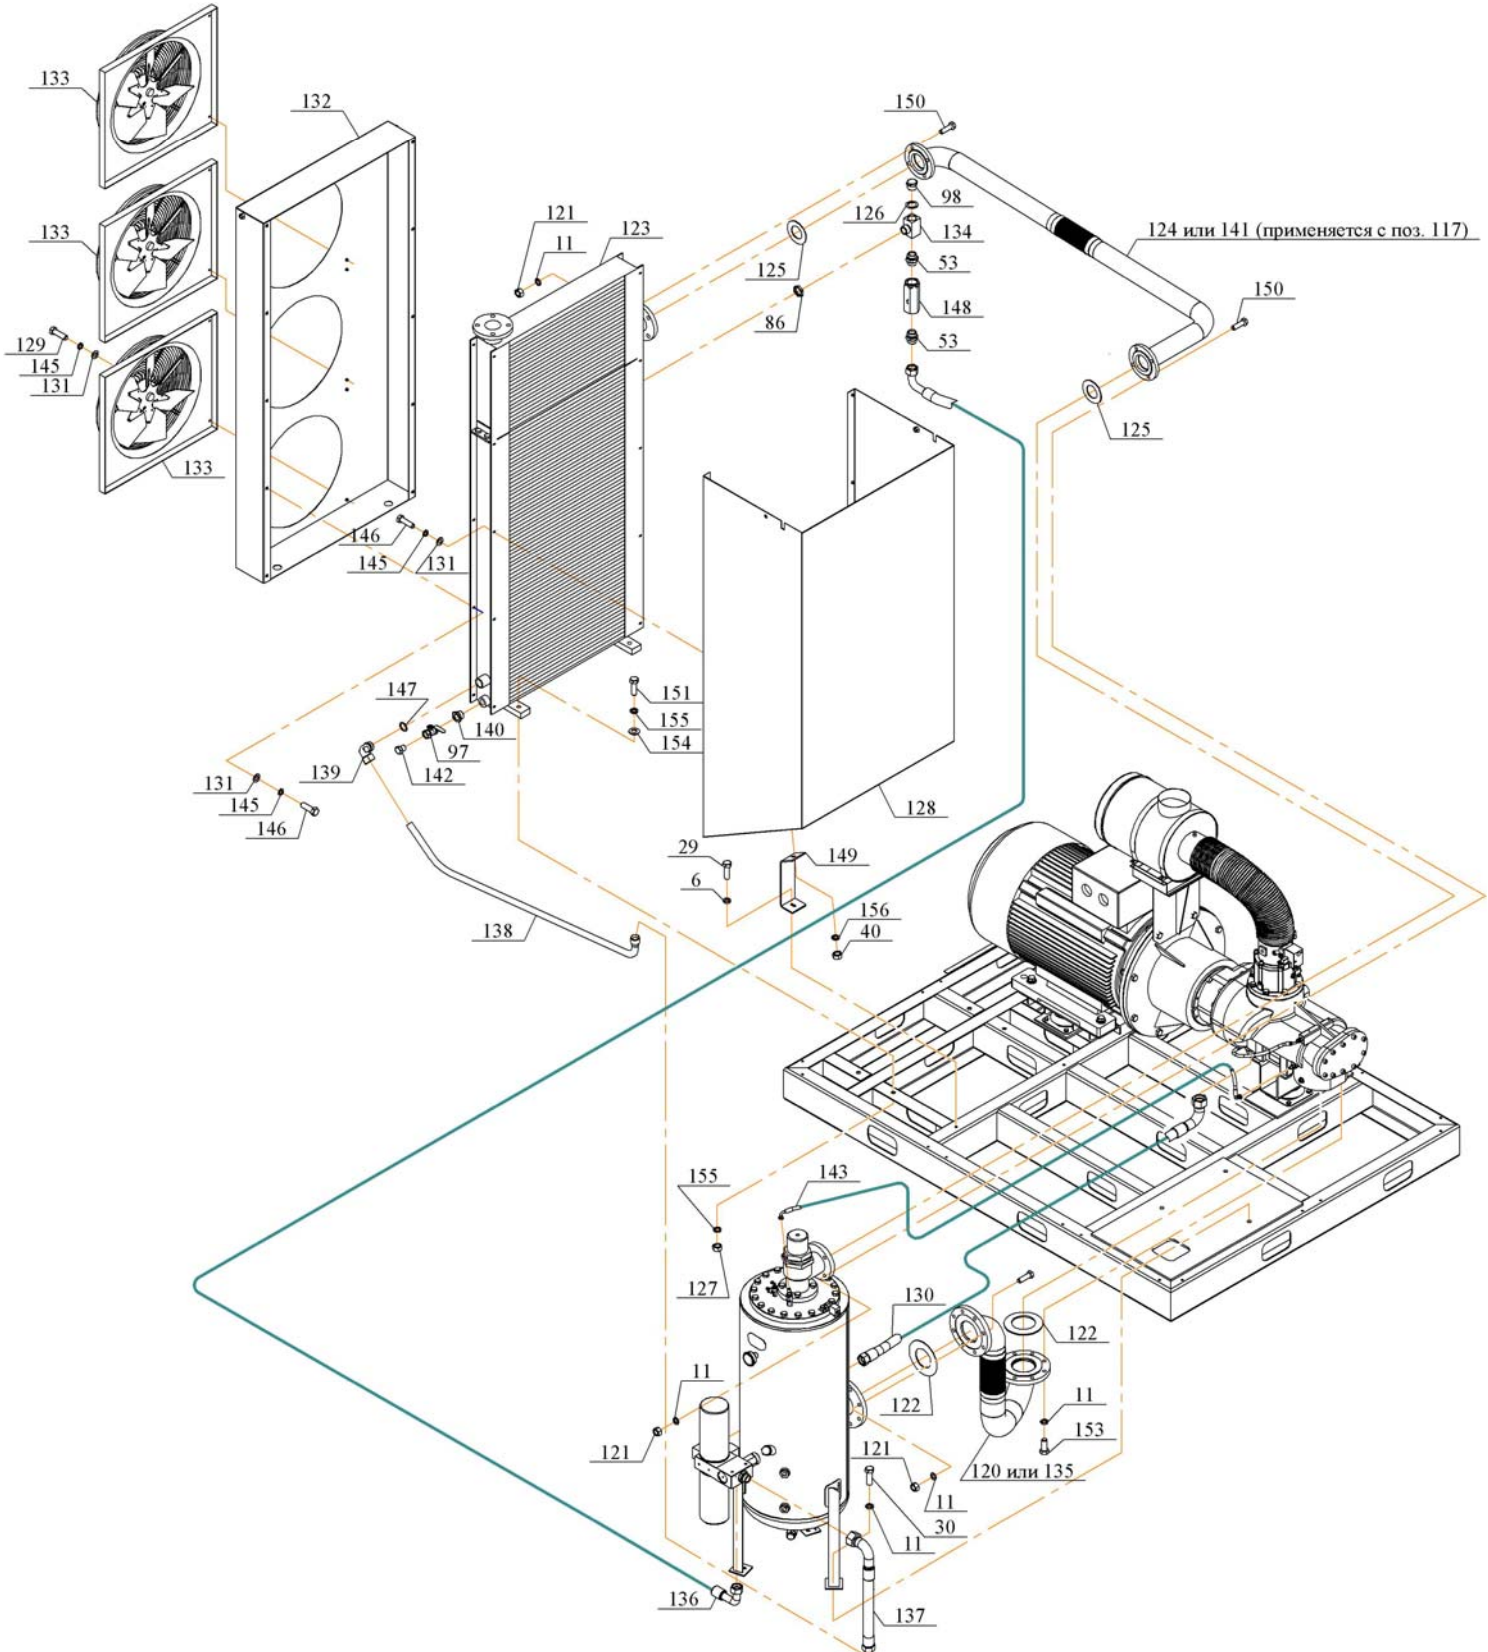

"REMEZA"

3338.00.00.000 КДС
Каталог деталей и
сборочных единиц

БК220-8

БК220-8BC (с частотным преобразователем)

БК220-10

БК220-10BC (с частотным преобразователем)

БК220-13

БК220-13BC (с частотным преобразователем)

8/15