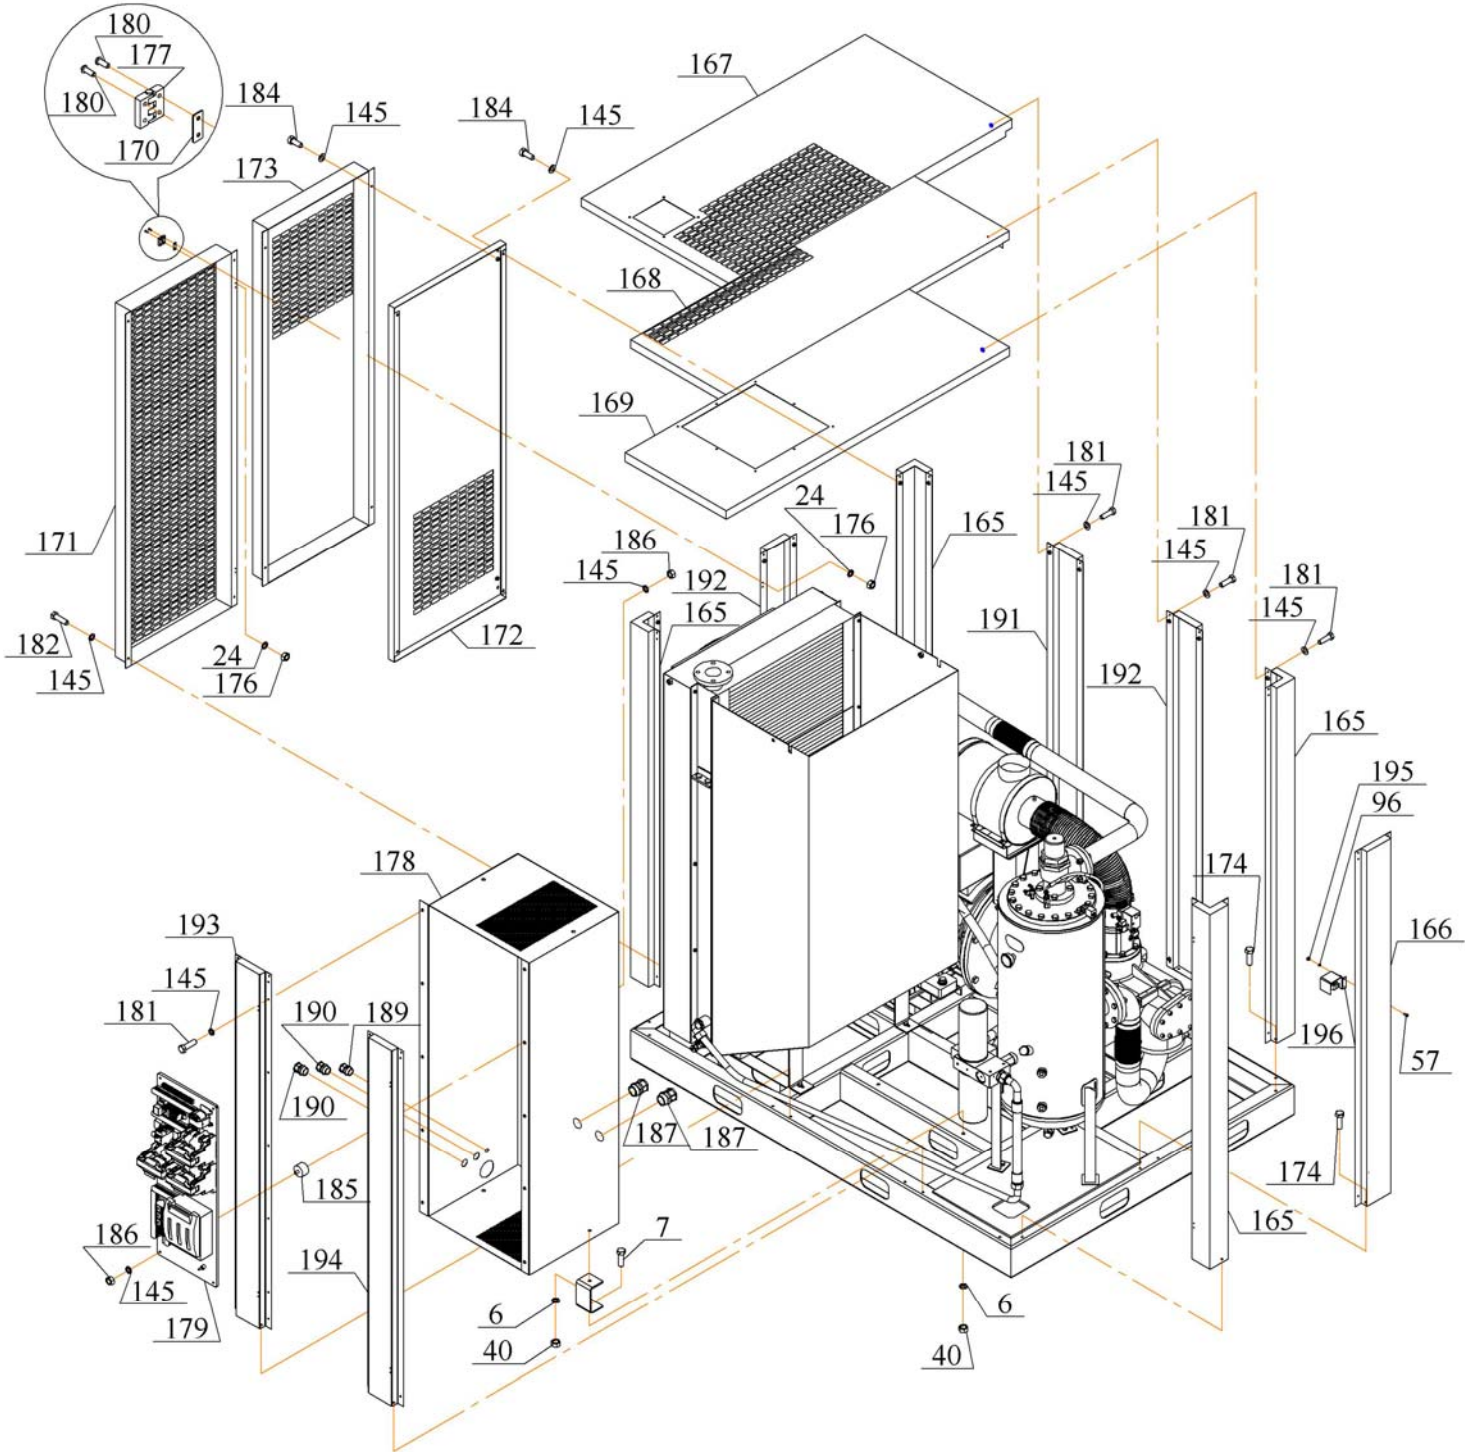

"REMEZA"

3338.00.00.000 КДС
Каталог деталей и
сборочных единиц

БК220-8
БК220-8ВС (с частотным преобразователем)
БК220-10
БК220-10ВС (с частотным преобразователем)
БК220-13
БК220-13ВС (с частотным преобразователем)

10/15

	"REMEZA"	3338.00.00.000 КДС Каталог деталей и сборочных единиц	БК220-8	11/15
			БК220-8BC (с частотным преобразователем)	
			БК220-10	
			БК220-10BC (с частотным преобразователем)	
			БК220-13	
			БК220-13BC (с частотным преобразователем)	

Поз.	Обозначение или код	Наименование	Количество на исполнение					
			БК220-8	БК220-8BC	БК220-10	БК220-10BC	БК220-13	БК220-13BC
165	3312.00.13.000	Стойка угловая	4					
166	3312.00.14.000	Стойка боковая	1					
167	3312.00.15.000	Крышка левой стороны	1					
168	3312.00.16.000	Крышка центральная	1					
169	3312.00.17.000	Крышка правая	1					
170	3312.00.00.003	Пластина	8					
171	3312.00.00.002	Панель всасывания	1					
172	3312.00.24.000	Панель боковая левая	1					
173	3312.00.00.001	Камера всасывания двигателя	1					
174	-----	Болт М10-6gx25.88.019 ГОСТ 7805-70	20					
175	-----	Шайба 10.65Г.019 ГОСТ 6402-70	20					
176	-----	Гайка М5-6Н.5.А.019 ГОСТ5915-70	32					
177	3301.00.14.000	Петля	8					
178	3312.00.05.000	Шкаф электрический	1	-	1	-	1	-
179	3312.00.26.000	Электроплата	1	-	1	-	1	-
180	-----	Винт М5-6gx16.58.А.016 ГОСТ1491-80	32					
181	-----	Болт М8-6gx22.88.019 ГОСТ 7805-70	50					
182	-----	Болт М8-6gx60.88.019 ГОСТ 7805-70	4					
183								
184	-----	Винт М8-6gx20.88.019 ГОСТ11738-84	36					
185	4290303000	Виброопора 2М3030	6					
186	-----	Гайка М8-6Н.5.А.019 ГОСТ 5915-70	15					
187	4881485480	Кабельный ввод Рg 48 IP55	2	-	2	-	2	-
188								
189	4881295480	Кабельный ввод Рg 29 IP55	2	-	2	-	2	-
190	4881165480	Кабельный ввод Рg 16 IP55	1	-	1	-	1	-
191	3312.00.14.000-01	Стойка боковая	1					
192	3312.00.14.000-02	Стойка боковая	2					
193	3312.00.14.000-04	Стойка боковая	1					
194	3312.00.14.000-03	Стойка боковая	1					
195	-----	Гайка М4-6Н.5.А.019 ГОСТ 5915-70	2					
196	4945120370	Датчик-реле температуры ТАМ-124-07	1					
197								
198								
199								
200								
201								
202								
203								
204								
205								
206								
207								
208								
209