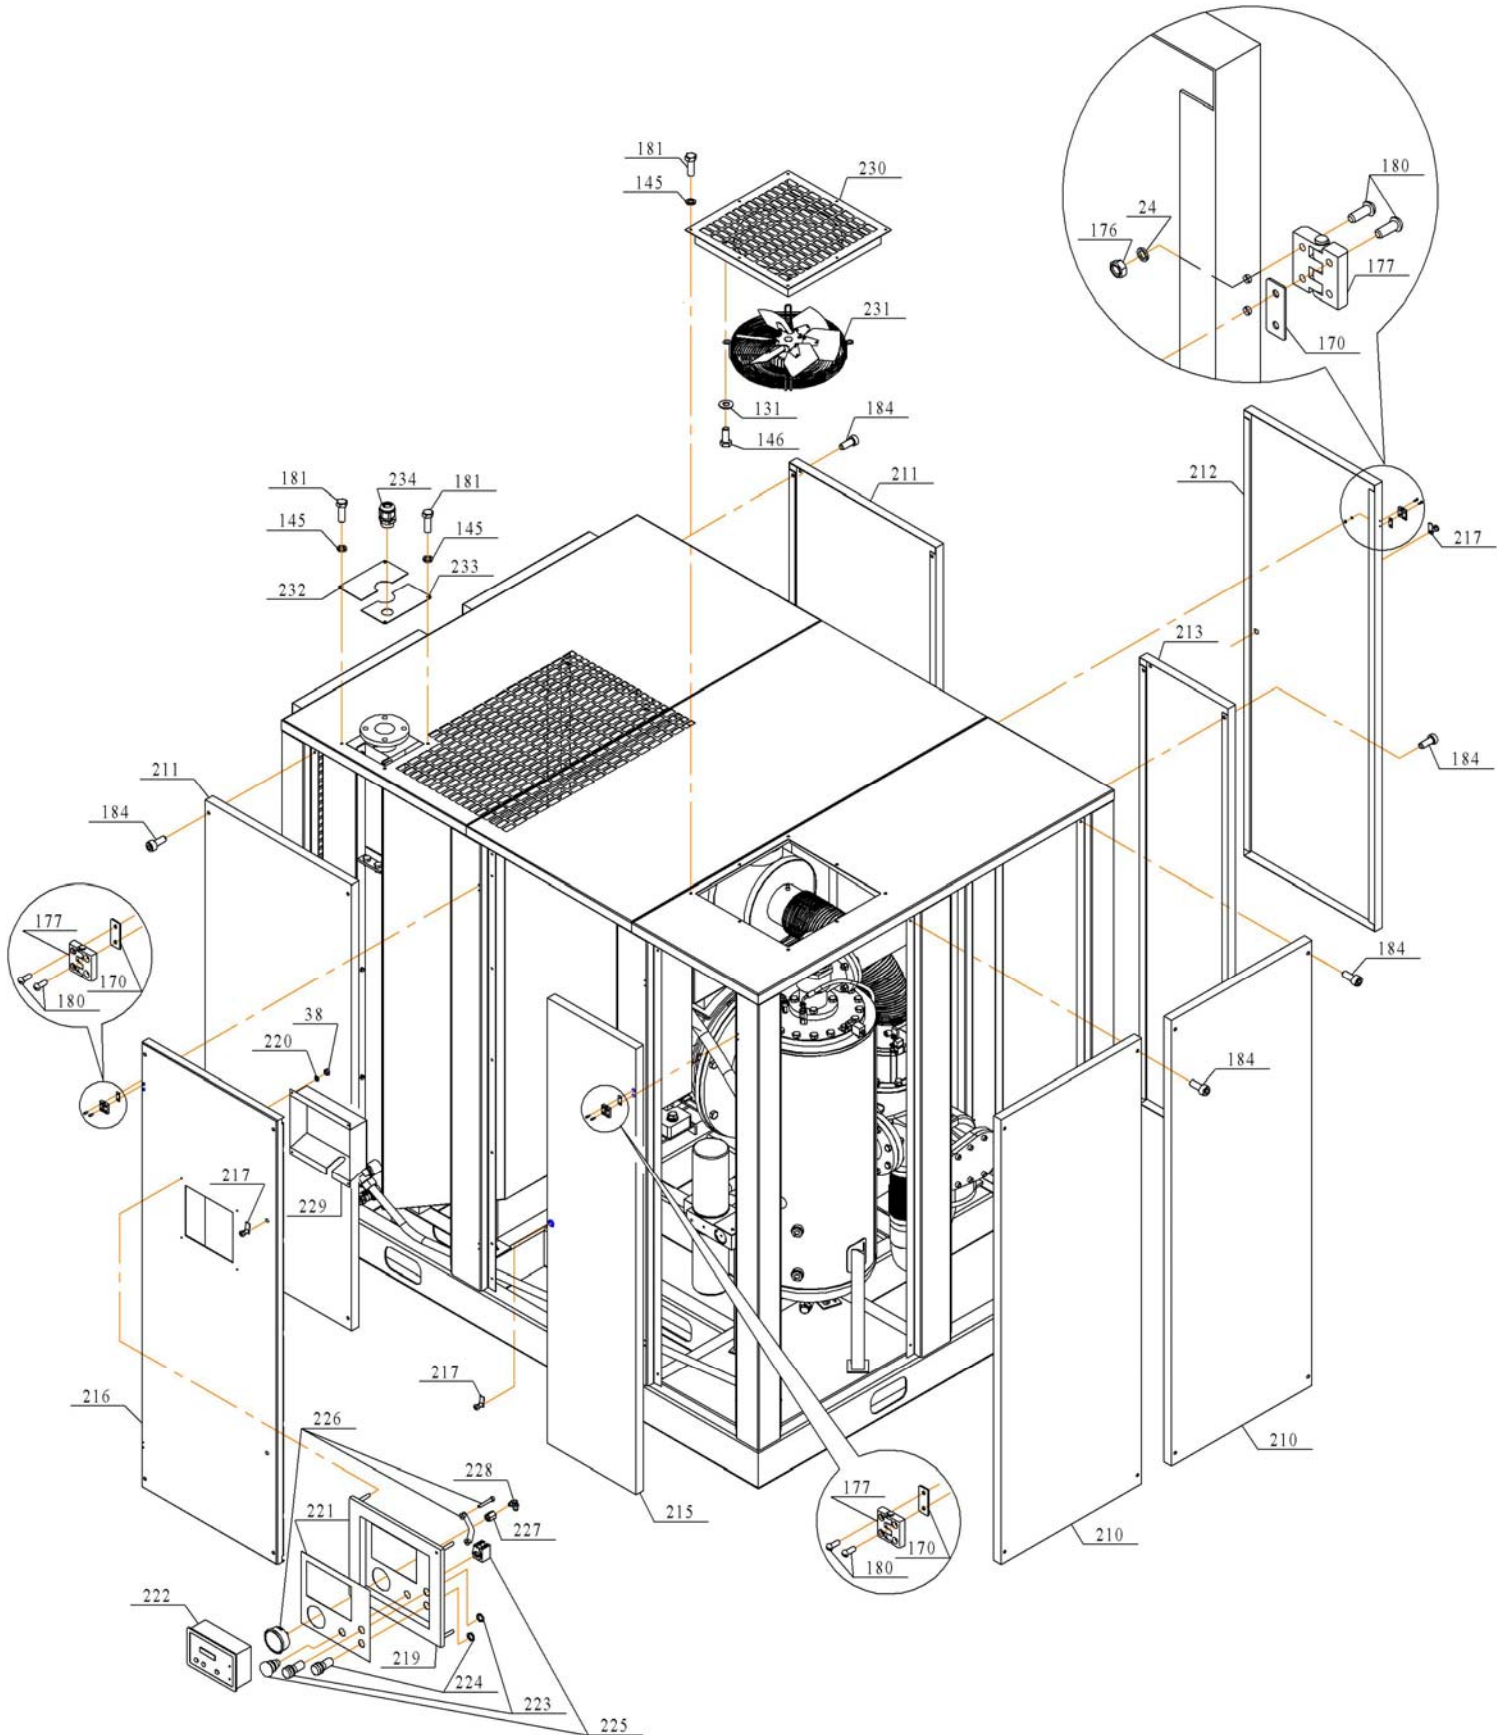

"REMEZA"	3338.00.00.000 КДС Каталог деталей и сборочных единиц	БК220-8	11/15
			БК220-8BC (с частотным преобразователем)	
			БК220-10	
			БК220-10BC (с частотным преобразователем)	
			БК220-13	
			БК220-13BC (с частотным преобразователем)	

Поз.	Обозначение или код	Наименование	Количество на исполнение					
			БК220-8	БК220-8BC	БК220-10	БК220-10BC	БК220-13	БК220-13BC
165	3312.00.13.000	Стойка угловая	4					
166	3312.00.14.000	Стойка боковая	1					
167	3312.00.15.000	Крышка левой стороны	1					
168	3312.00.16.000	Крышка центральная	1					
169	3312.00.17.000	Крышка правая	1					
170	3312.00.00.003	Пластина	8					
171	3312.00.00.002	Панель всасывания	1					
172	3312.00.24.000	Панель боковая левая	1					
173	3312.00.00.001	Камера всасывания двигателя	1					
174	-----	Болт М10-6gx25.88.019 ГОСТ 7805-70	20					
175	-----	Шайба 10.65Г.019 ГОСТ 6402-70	20					
176	-----	Гайка М5-6Н.5.А.019 ГОСТ5915-70	32					
177	3301.00.14.000	Петля	8					
178	3312.00.05.000	Шкаф электрический	1	-	1	-	1	-
179	3312.00.26.000	Электроплата	1	-	1	-	1	-
180	-----	Винт М5-6gx16.58.А.016 ГОСТ1491-80	32					
181	-----	Болт М8-6gx22.88.019 ГОСТ 7805-70	50					
182	-----	Болт М8-6gx60.88.019 ГОСТ 7805-70	4					
183								
184	-----	Винт М8-6gx20.88.019 ГОСТ11738-84	36					
185	4290303000	Виброопора 2М3030	6					
186	-----	Гайка М8-6Н.5.А.019 ГОСТ 5915-70	15					
187	4881485480	Кабельный ввод Рg 48 IP55	2	-	2	-	2	-
188								
189	4881295480	Кабельный ввод Рg 29 IP55	2	-	2	-	2	-
190	4881165480	Кабельный ввод Рg 16 IP55	1	-	1	-	1	-
191	3312.00.14.000-01	Стойка боковая	1					
192	3312.00.14.000-02	Стойка боковая	2					
193	3312.00.14.000-04	Стойка боковая	1					
194	3312.00.14.000-03	Стойка боковая	1					
195	-----	Гайка М4-6Н.5.А.019 ГОСТ 5915-70	2					
196	4945120370	Датчик-реле температуры ТАМ-124-07	1					
197								
198								
199								
200								
201								
202								
203								
204								
205								
206								
207								
208								
209								

"REMEZA"

3338.00.00.000 КДС
Каталог деталей и
сборочных единиц

БК220-8

БК220-8BC (с частотным преобразователем)

БК220-10

БК220-10BC (с частотным преобразователем)

БК220-13

БК220-13BC (с частотным преобразователем)

12/15