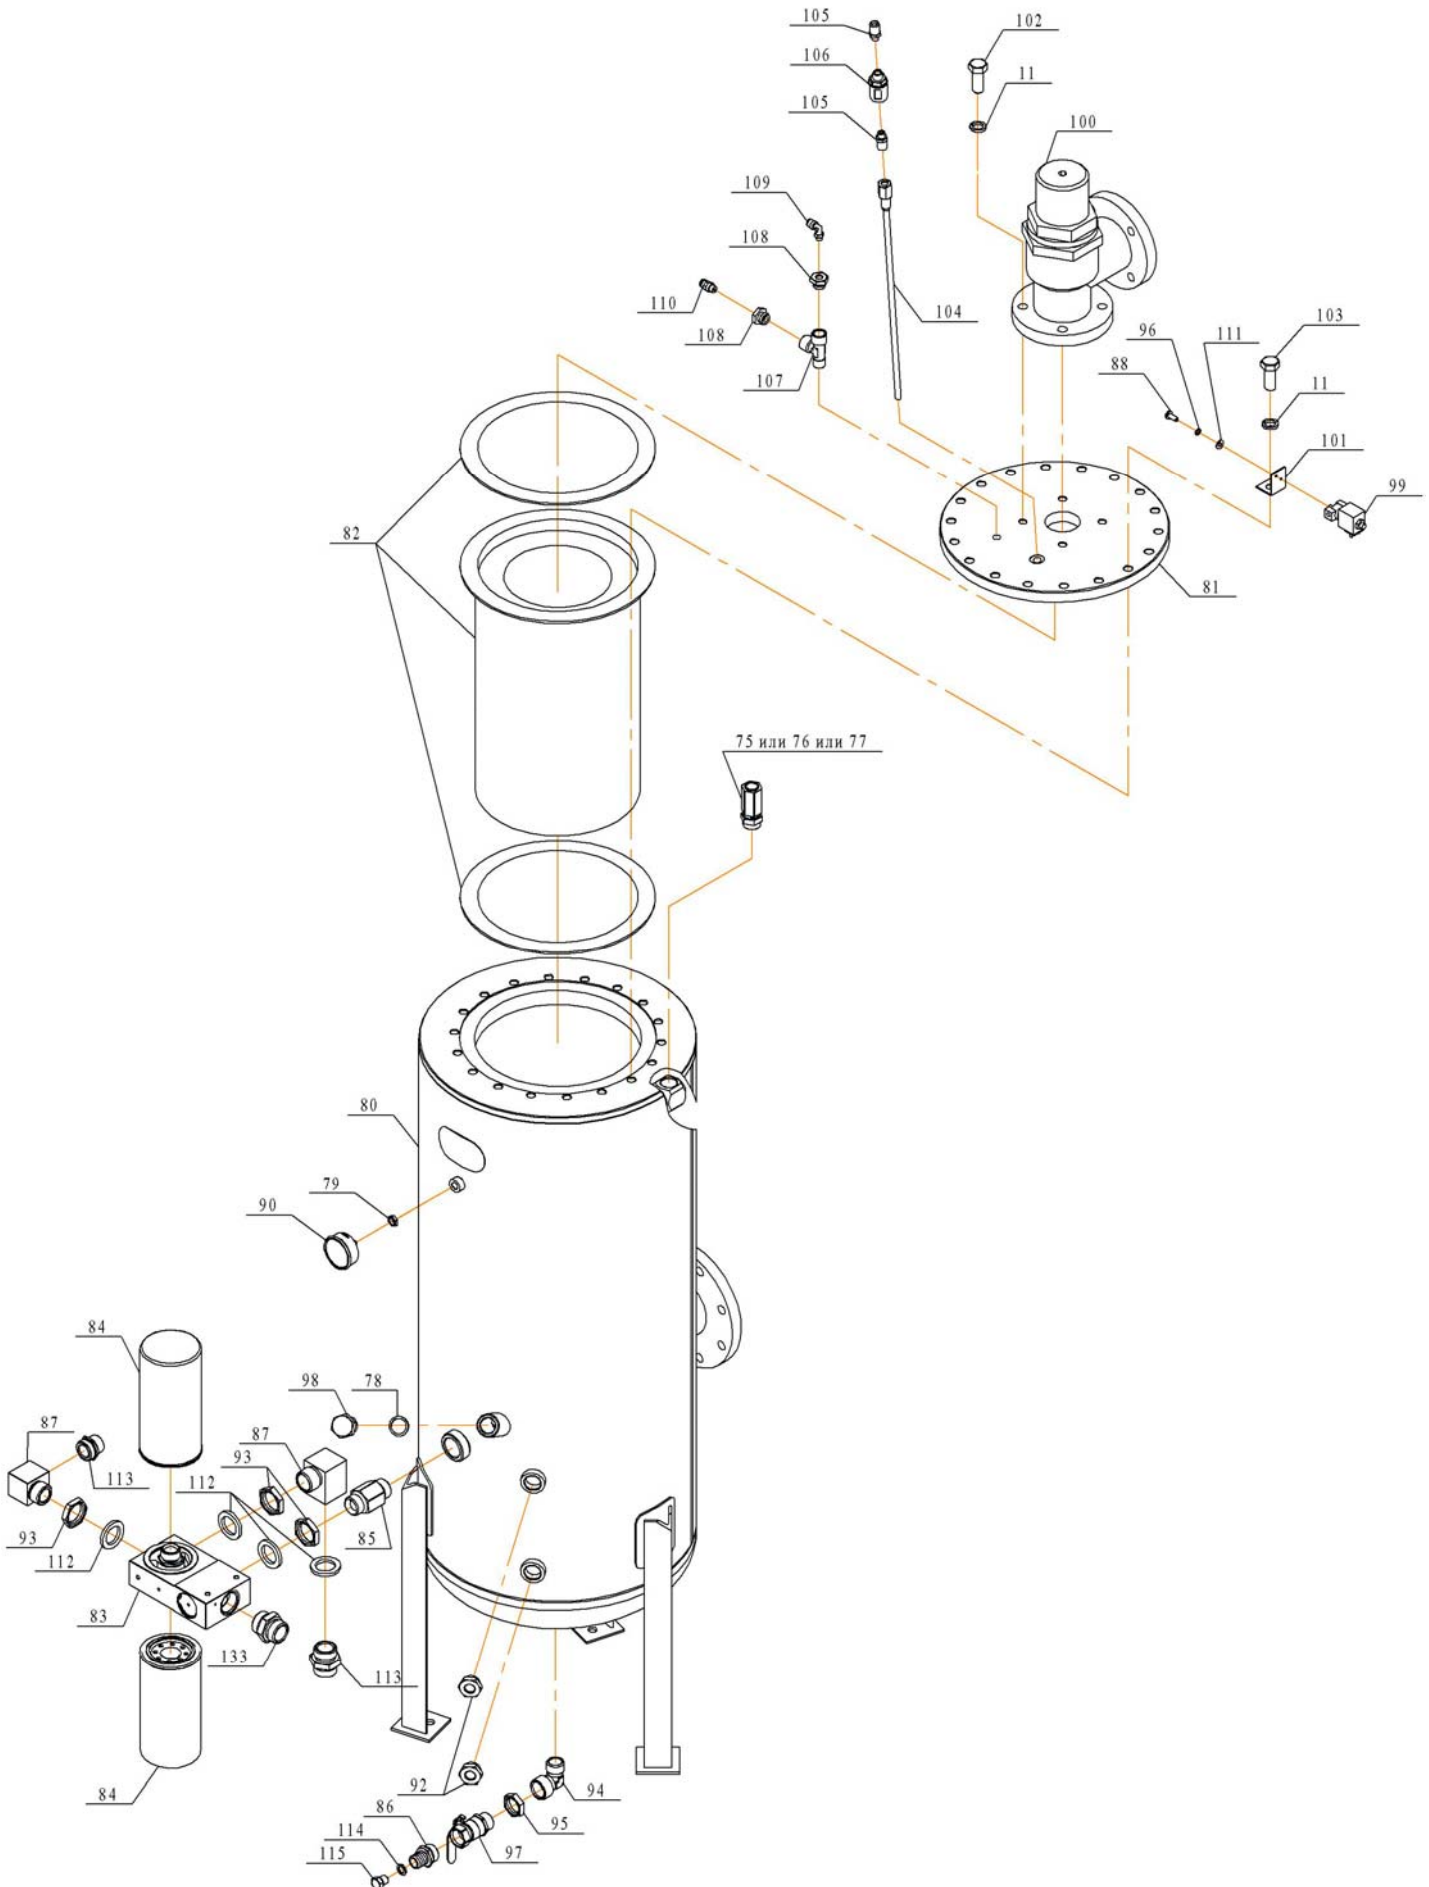

УСТАНОВКИ КОМПРЕССОРНЫЕ
Модель: ВК220

3338.00.00.000 КДС

КАТАЛОГ ДЕТАЛЕЙ
И СБОРОЧНЫХ ЕДИНИЦ

"REMEZA"

3338.00.00.000 КДС
Каталог деталей и
сборочных единиц

БК220-8
БК220-8ВС (с частотным преобразователем)
БК220-10
БК220-10ВС (с частотным преобразователем)
БК220-13
БК220-13ВС (с частотным преобразователем)

2/15

"REMEZA"

3338.00.00.000 КДС
Каталог деталей и
сборочных единиц

БК220-8

БК220-8BC (с частотным преобразователем)

БК220-10

БК220-10BC (с частотным преобразователем)

БК220-13

БК220-13BC (с частотным преобразователем)

5/15

"REMEZA"

3338.00.00.000 КДС
Каталог деталей и
сборочных единиц

БК220-8

БК220-8BC (с частотным преобразователем)

БК220-10

БК220-10BC (с частотным преобразователем)