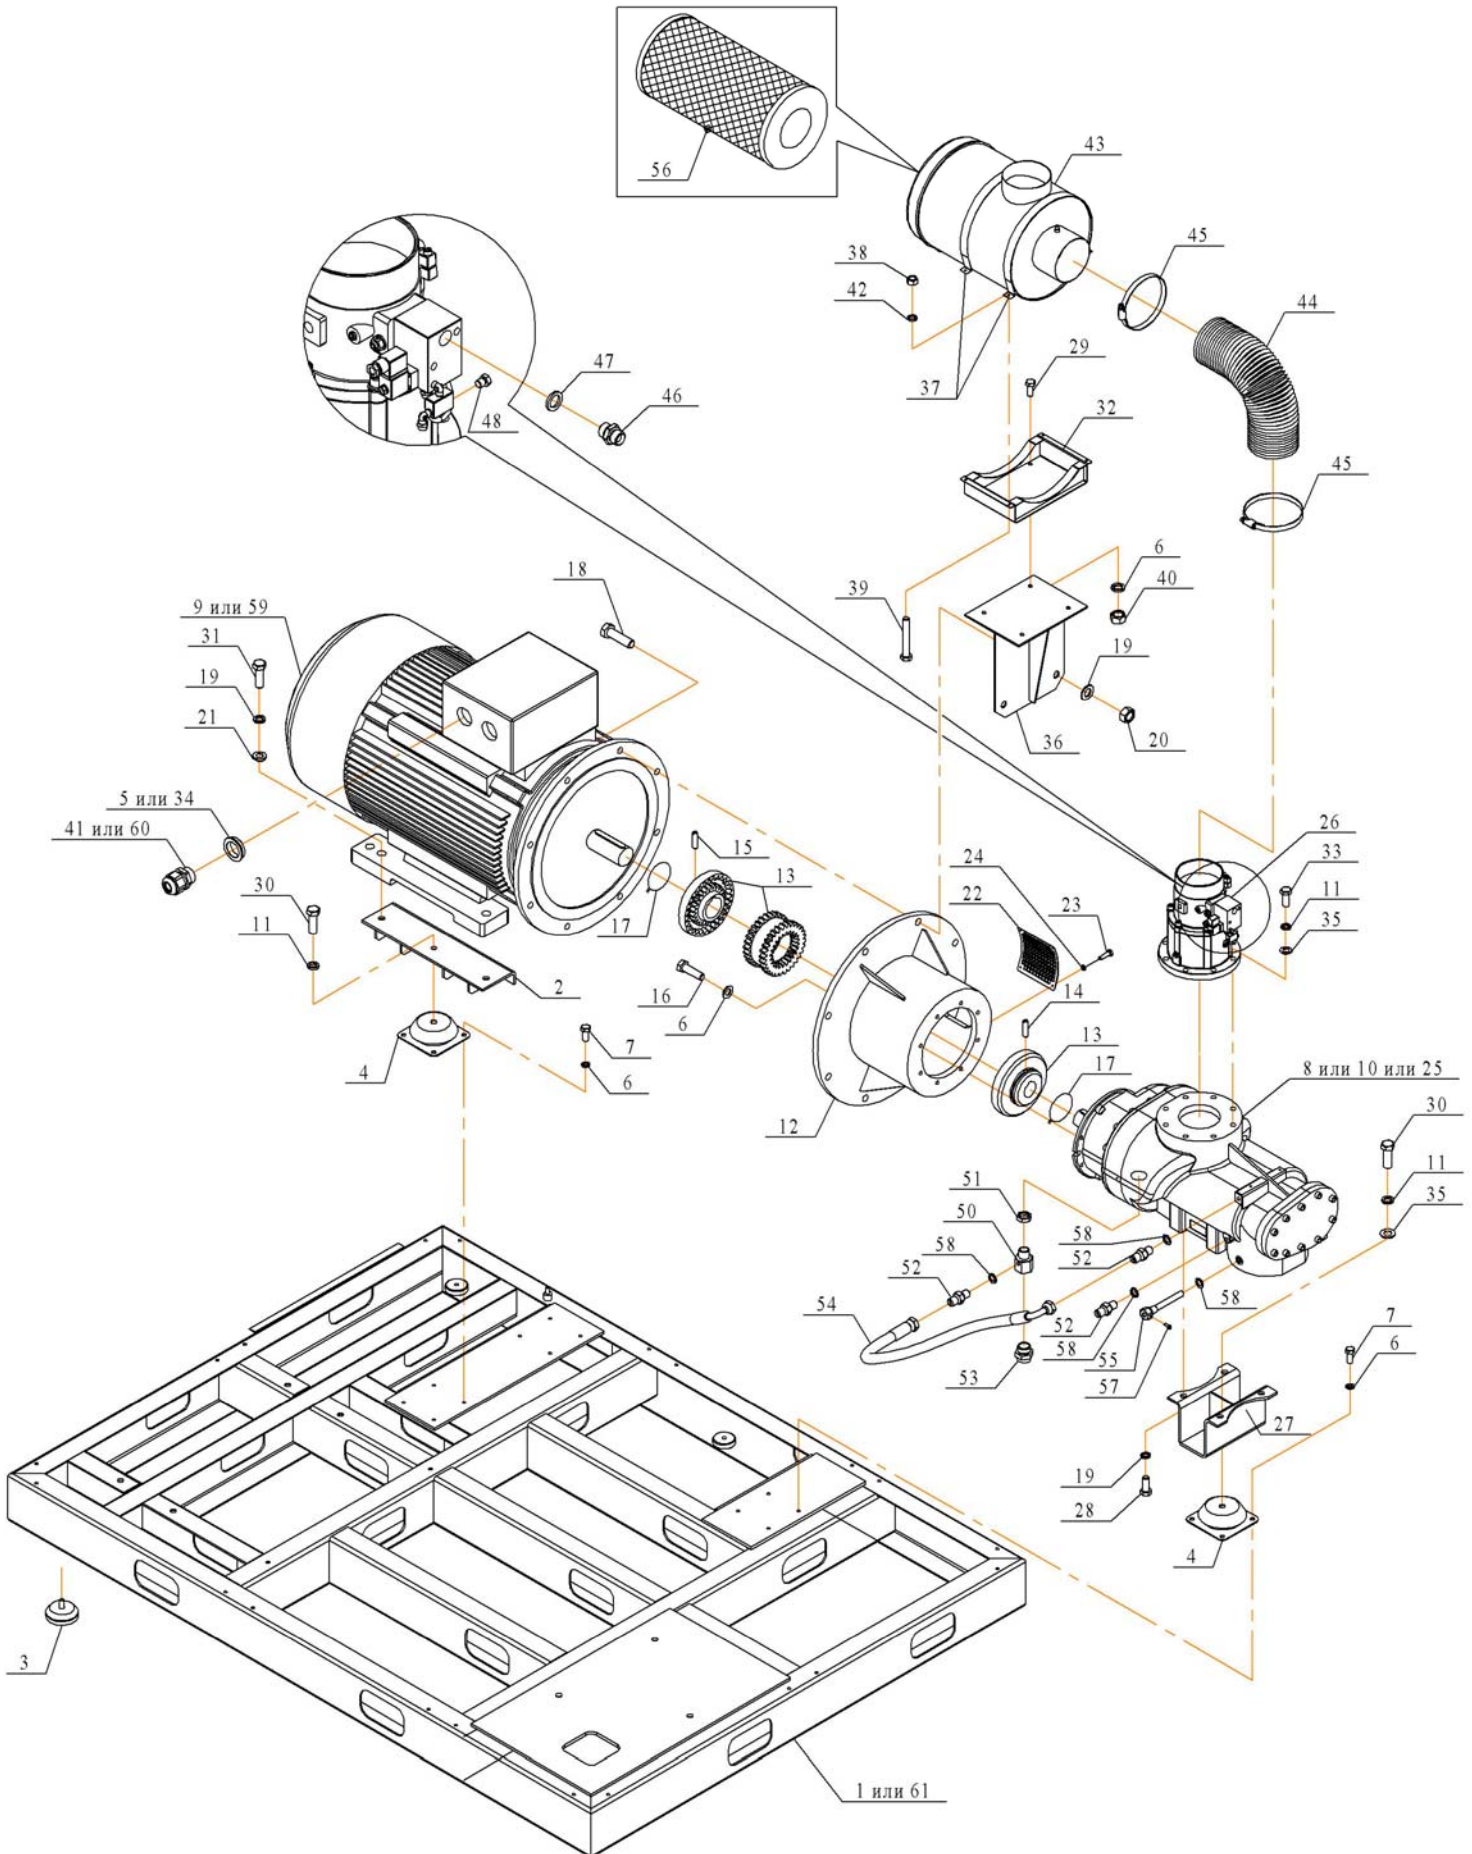

УСТАНОВКИ КОМПРЕССОРНЫЕ
Модель: ВК220

3338.00.00.000 КДС

КАТАЛОГ ДЕТАЛЕЙ
И СБОРОЧНЫХ ЕДИНИЦ

"REMEZA"

3338.00.00.000 КДС
Каталог деталей и
сборочных единиц

БК220-8
БК220-8ВС (с частотным преобразователем)
БК220-10
БК220-10ВС (с частотным преобразователем)
БК220-13
БК220-13ВС (с частотным преобразователем)

2/15

"REMEZA"

3338.00.00.000 КДС
Каталог деталей и
сборочных единиц

БК220-8

БК220-8BC (с частотным преобразователем)

БК220-10

БК220-10BC (с частотным преобразователем)

БК220-13

БК220-13BC (с частотным преобразователем)

5/15

"REMEZA"

3338.00.00.000 КДС
Каталог деталей и
сборочных единиц

БК220-8

БК220-8BC (с частотным преобразователем)

БК220-10

БК220-10BC (с частотным преобразователем)