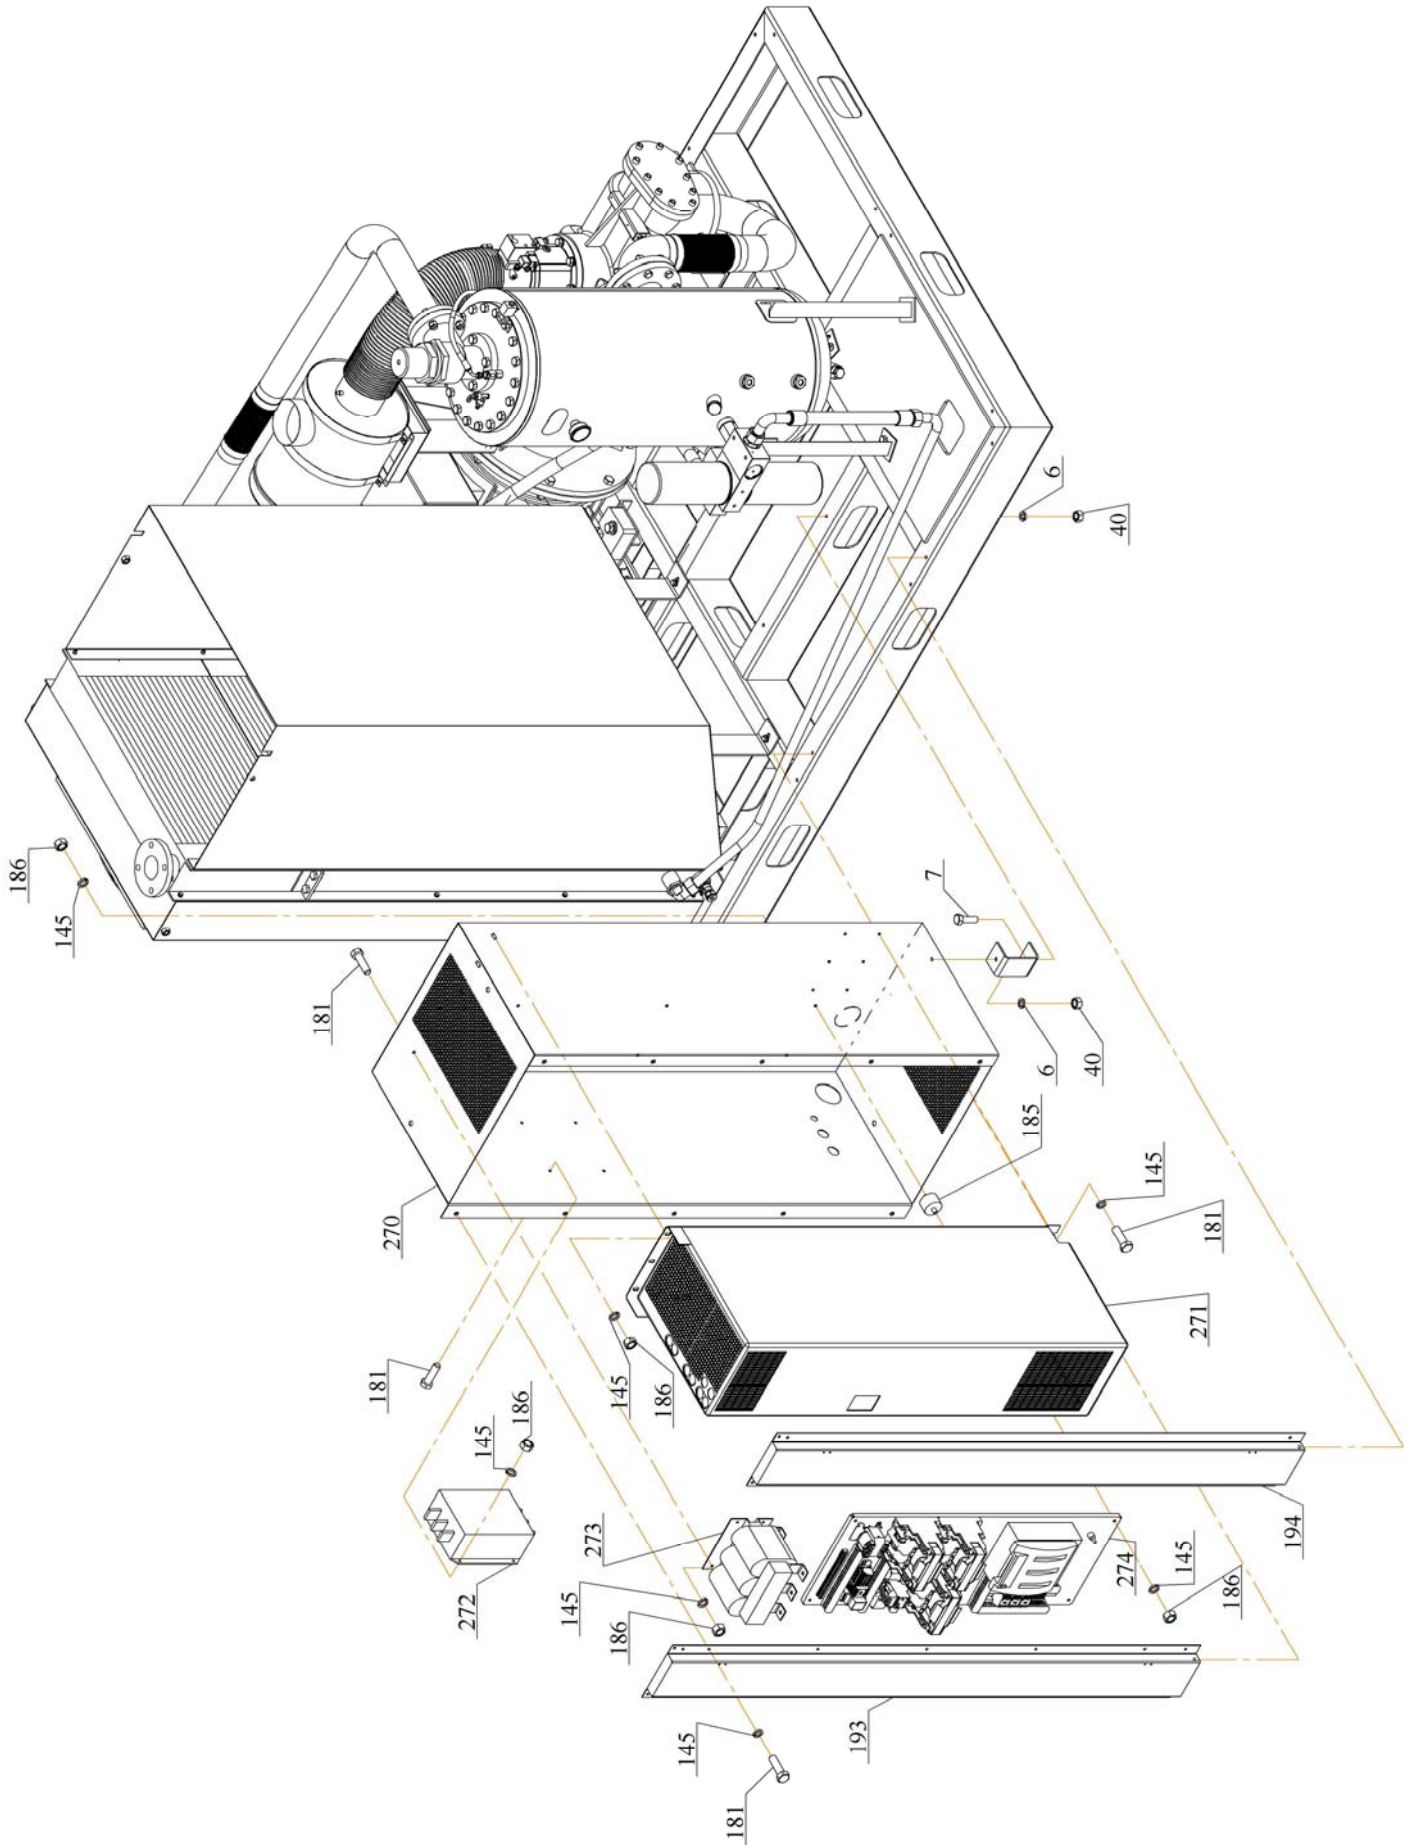

"REMEZA"

3338.00.00.000 КДС
Каталог деталей и
сборочных единиц

БК220-8BC (с частотным преобразователем)

БК220-10BC (с частотным преобразователем)

БК220-13BC (с частотным преобразователем)

14/15

	"REMEZA"	3338.00.00.000 КДС Каталог деталей и сборочных единиц	ВК220-8BC (с частотным преобразователем)	15/15
			ВК220-10BC (с частотным преобразователем)	
			ВК220-13BC (с частотным преобразователем)	

Поз.	Обозначение или код	Наименование	Количество на исполнение		
			ВК220-8BC	ВК220-10BC	ВК220-13BC
270	3312.00.05.000-01	Шкаф электрический		1	
271	-----	Преобразователь Micromaster 440 типоразмера GX		1	
272	-----	ЭМС фильтр кл. А Тип 6SL3000-0BE34-4AA0 GX		1	
273	-----	Входной дроссель Тип 6SE3000-0CE33 GX		1	
274	3312.00.26.000-01	Электроплата		1	
275					
276					
277					
278					
279					
280					
281					
282					
283					
284					
285					
286					
287					
288					
289					
290					
291					
292					
293					
294					
295					
296					
297					
298					
299					
300					
301					
302					
303					
304					
305					
306					
307					
308					
309					
310					
311					
312					
313					
314					
315					
316					
317					
318					
319					
320					
321					
322					
323					
324					
325					
326					
327					
328					
329